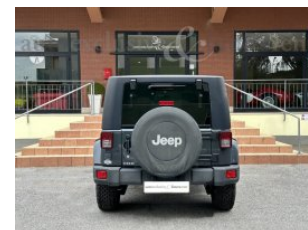

Jeep Wrangler 2.8 Sahara Automatico

ILD1080

Fuoristrada	Anno: 2008	Prezzo: ----	
Km: 83.132	Cilindrata: 2777	CV: 177	Alimentazione: Diesel
Colore: Grigio		Interni: Pelle Marrone	

Optionals:

ABS - Airbag - Airbag passeggero - Alzacristalli elettrici - Antifurto - Autoradio - Boardcomputer - Cerchi in lega - Chiusura centralizzata - Climatizzatore - Controlla Automatico clima - Controllo Automatico Trazione - Cruise Control - ESP - Fendinebbia - Immobilizzatore elettronico - Interni in pelle - Lettore CD - Servosterzo - Trazione Integrale - Vetri oscurati posteriori

ACCESSORI: CERCHI IN LEGA DA 17 POLLICI. INTERNI IN PELLE MARRONE. AUTORADIO CON CD - AUX - BLUETOOTH. CRUISE CONTROL. SPECCHIETTI REGOLABILI ELETTRICAMENTE. CAMBIO AUTOMATICO. VETRI POSTERIORI OSCURATI